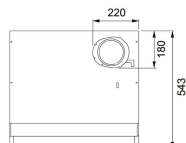

Vit | 300.0616.701

FAMILJ : **Fläktar** | SERIE : **Spirit** | INSTALLATIONSTYP : **Skåpmonterad** | FÄRG/MATERIAL : **Vit** | PRODUKTGRUPP :
Kolfilterfläkt | VENTILATIONSTEKNIK : **Standard** | MODELL : **1290B 70cm**

FÖRESLAGNA PRODUKTER

300.0600.464

300.0600.462

300.0600.465

300.0600.368