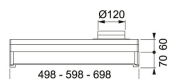

Vit | 300.0616.701

FAMILJ : **Fläktar** | SERIE : **Spirit** | INSTALLATIONSTYP : **Skåpmonterad** | FÄRG/MATERIAL : **Vit** | PRODUKTGRUPP :
Kolfilterfläkt | VENTILATIONSTEKNIK : **Standard** | MODELL : **1290B 70cm**

FÖRESLAGNA PRODUKTER

300.0600.464

300.0600.462

300.0600.465

300.0600.368